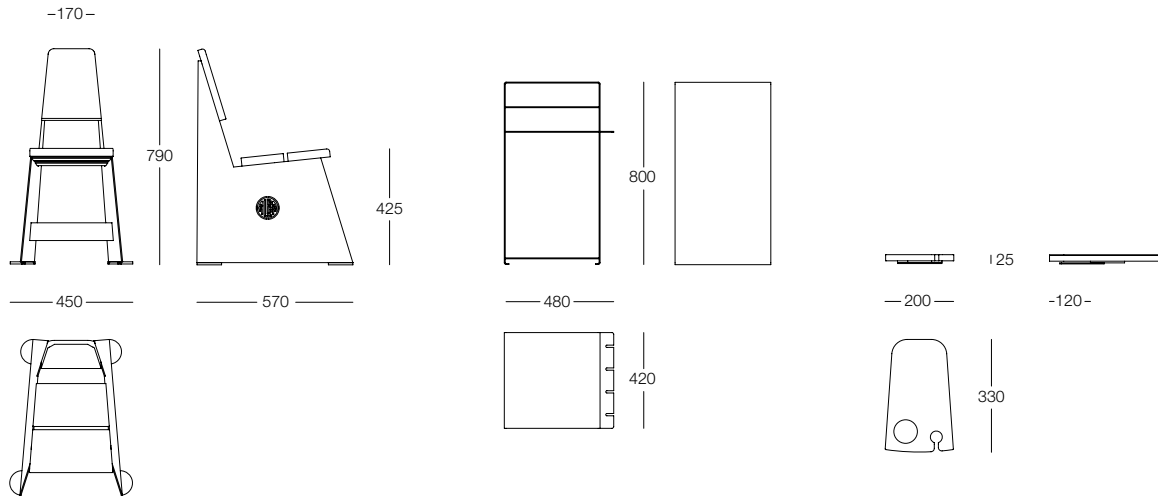

Zig Accessories

Accessoires Zig | Zig acessórios